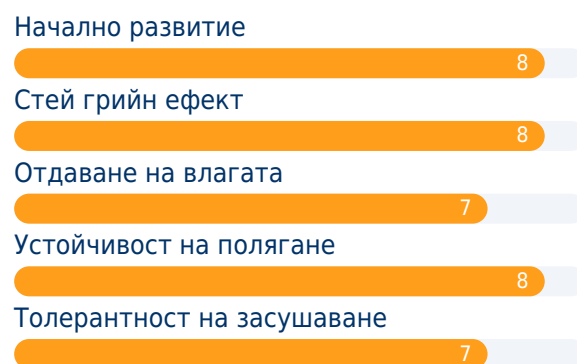

Агрономия

9 = много толерантен, 1 = чувствителен

Толерантност към болести